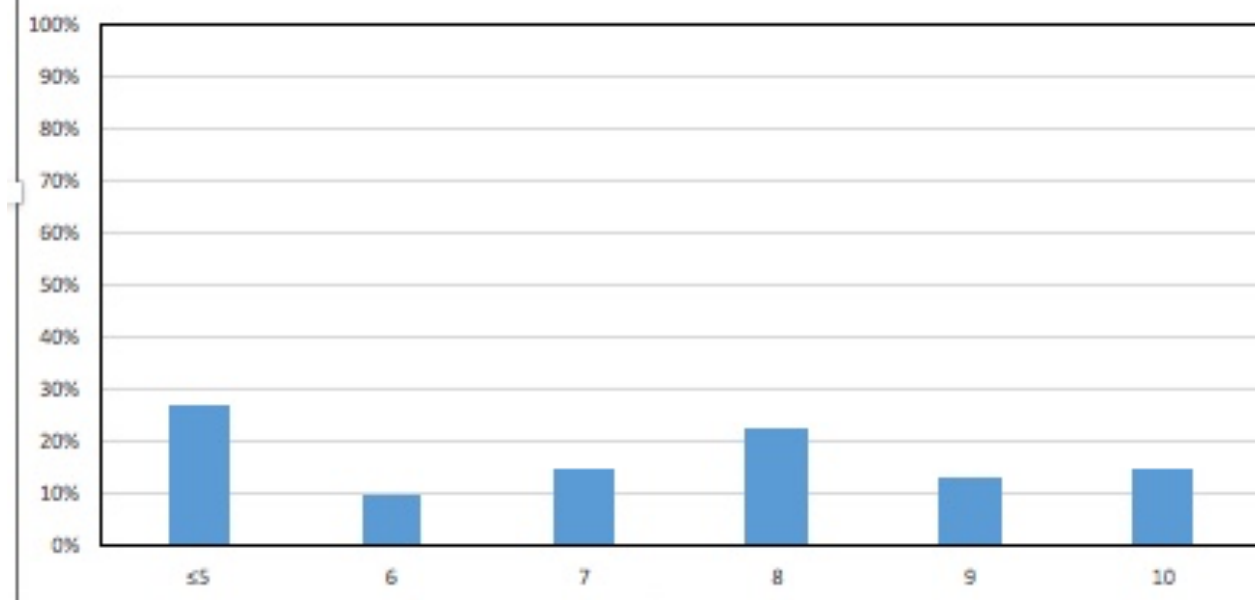

PRIMARIA - A.S.2018/2019
DISTRIBUZIONE PERCENTUALE DEI VOTI
PROVA INIZIALE DI ITALIANO - CLASSI TERZE

PRIMARIA - A.S.2018/2019
DISTRIBUZIONE PERCENTUALE DEI VOTI
PROVA FINALE DI ITALIANO - CLASSI TERZE

Le fasce delle insufficienze sono aumentate a discapito delle fasce alte

PRIMARIA - A.S.2018/2019
DISTRIBUZIONE PERCENTUALE DEI VOTI
PROVA INIZIALE DI MATEMATICA - CLASSI TERZE

PRIMARIA - A.S.2018/2019
DISTRIBUZIONE PERCENTUALE DEI VOTI
PROVA FINALE DI MATEMATICA - CLASSI TERZE