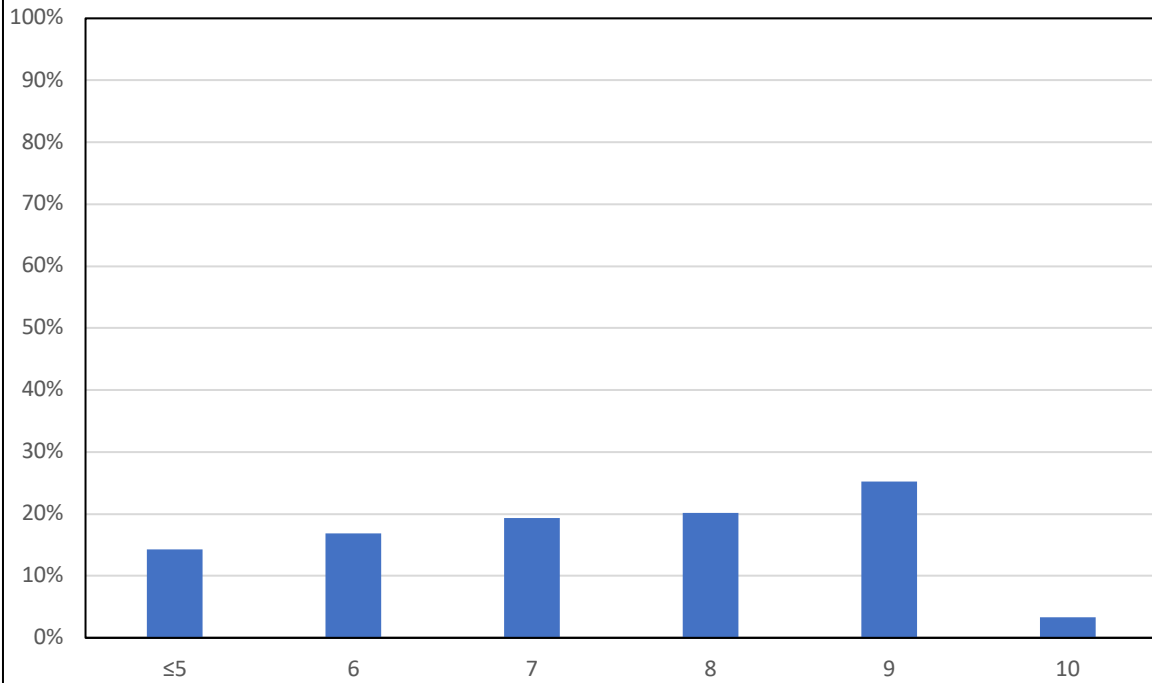

PRIMARIA - A.S.2018/2019
DISTRIBUZIONE PERCENTUALE DEI VOTI
PROVA INIZIALE DI ITALIANO - CLASSI TERZE

PRIMARIA - A.S.2018/2019
DISTRIBUZIONE PERCENTUALE DEI VOTI
PROVA FINALE DI ITALIANO - CLASSI TERZE

Le fasce delle insufficienze sono aumentate a discapito delle fasce alte

PRIMARIA - A.S.2018/2019
DISTRIBUZIONE PERCENTUALE DEI VOTI
PROVA INIZIALE DI MATEMATICA - CLASSI TERZE

PRIMARIA - A.S.2018/2019
DISTRIBUZIONE PERCENTUALE DEI VOTI
PROVA FINALE DI MATEMATICA - CLASSI TERZE