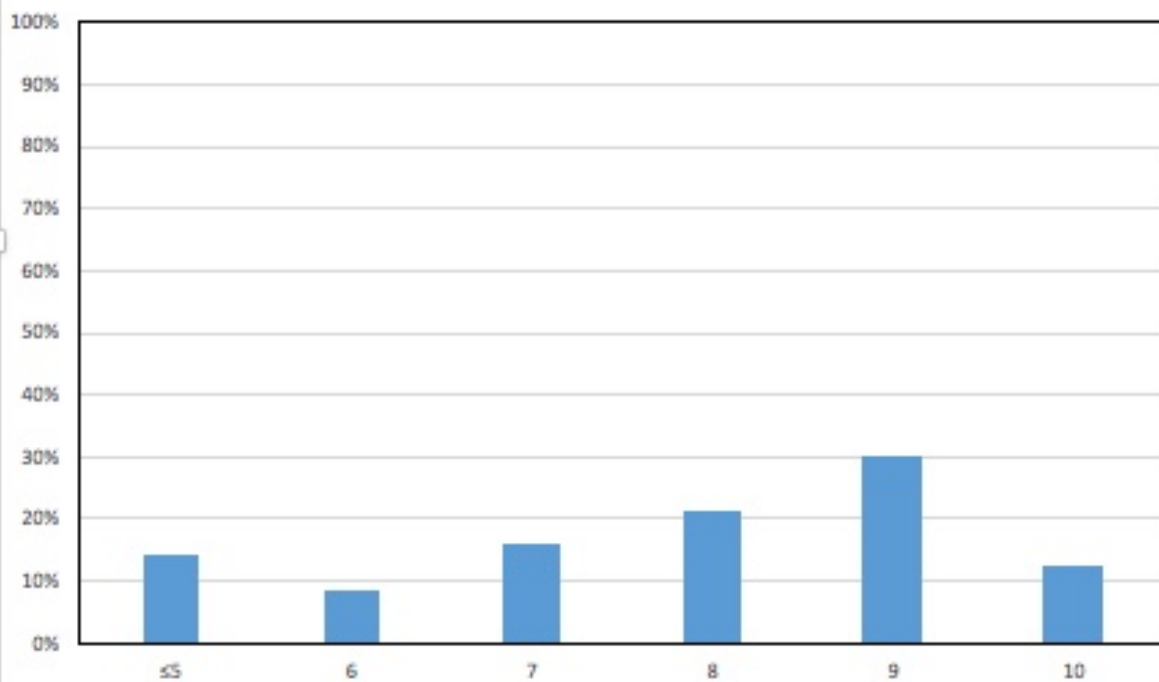

PRIMARIA - A.S.2018/2019
DISTRIBUZIONE PERCENTUALE DEI VOTI
PROVA INIZIALE DI ITALIANO - CLASSI TERZE

PRIMARIA - A.S.2018/2019
DISTRIBUZIONE PERCENTUALE DEI VOTI
PROVA FINALE DI ITALIANO - CLASSI TERZE

Le fasce delle insufficienze sono aumentate a discapito delle fasce alte

PRIMARIA - A.S.2018/2019
DISTRIBUZIONE PERCENTUALE DEI VOTI
PROVA INIZIALE DI MATEMATICA - CLASSI TERZE

PRIMARIA - A.S.2018/2019
DISTRIBUZIONE PERCENTUALE DEI VOTI
PROVA FINALE DI MATEMATICA - CLASSI TERZE