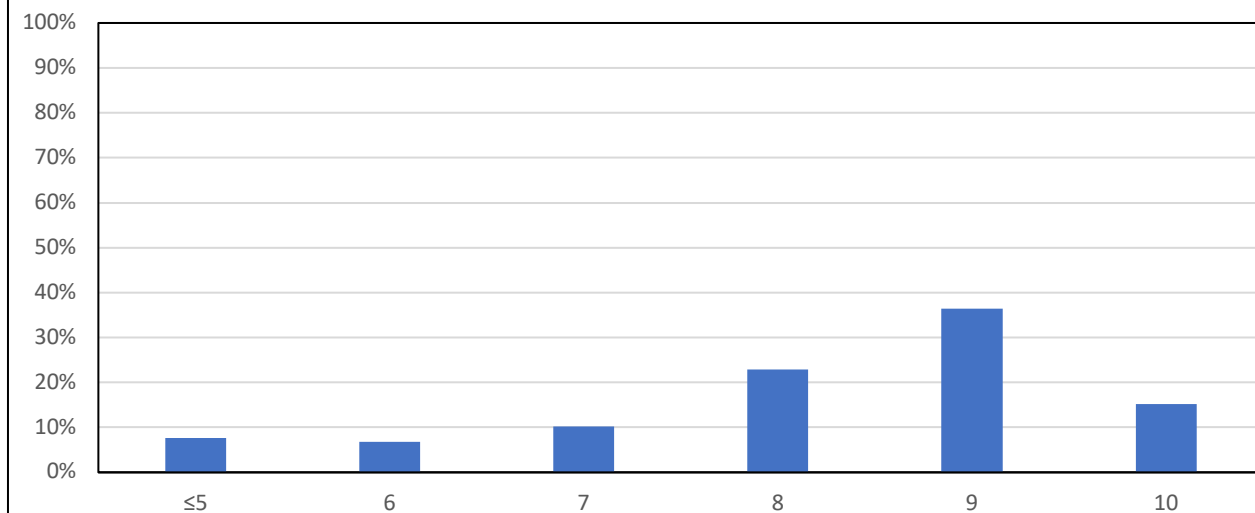

PRIMARIA - A.S.2018/2019
DISTRIBUZIONE PERCENTUALE DEI VOTI
PROVA INIZIALE DI ITALIANO - CLASSI TERZE

PRIMARIA - A.S.2018/2019
DISTRIBUZIONE PERCENTUALE DEI VOTI
PROVA FINALE DI ITALIANO - CLASSI TERZE

Le fasce delle insufficienze sono aumentate a discapito delle fasce alte

PRIMARIA - A.S.2018/2019
DISTRIBUZIONE PERCENTUALE DEI VOTI
PROVA INIZIALE DI MATEMATICA - CLASSI TERZE

PRIMARIA - A.S.2018/2019
DISTRIBUZIONE PERCENTUALE DEI VOTI
PROVA FINALE DI MATEMATICA - CLASSI TERZE